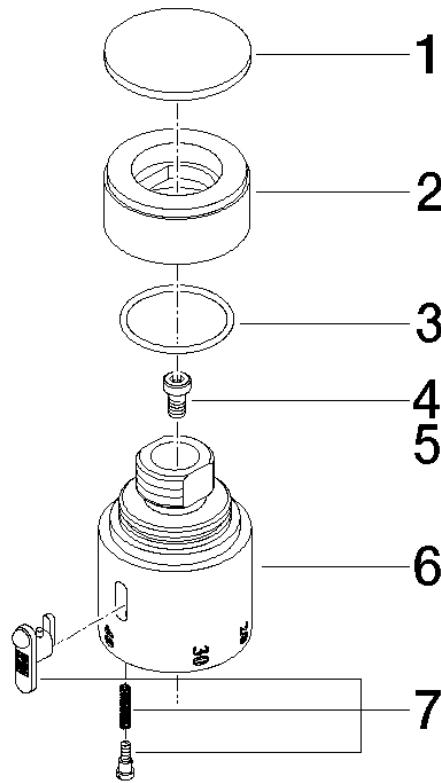

11 420 220

	Chrome	11 420 220-00
	Brushed Platinum	11 420 220-06
	Platinum	11 420 220-08
	Durabass (23kt Gold)	11 420 220-09

Temperature control handle - Chrome

MADISON

11 420 220

11 420 220

11 420 220

Parts for other finishes can be found here: [Brushed](#)
[Platinum](#)

Spare parts list

No.	Item Number	Name	Quantity used	Delivery time
3	09 14 10 040 90	seal	1	2
4	90 30 30 027 00 90	screw	1	2
5	09 30 33 004 90	screw	1	2
7	90 21 33 020 00 90	handle	1	2